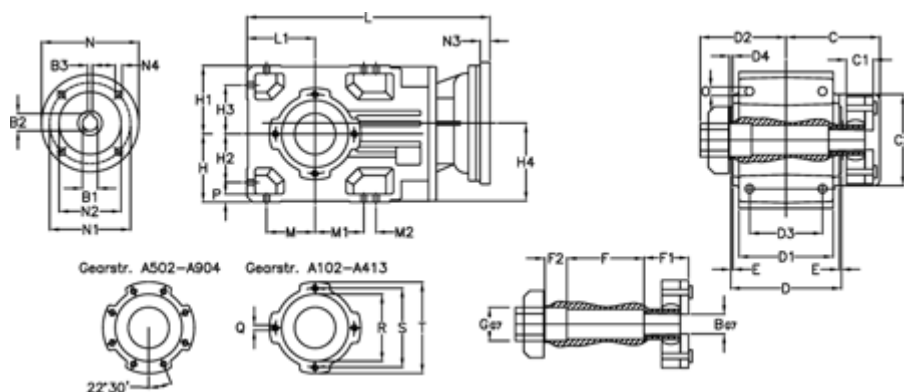

Varenummer: 29600216346220

Beskrivelse: Keglehjulsgear A203QF30-163,4-P63B5

Mål

B	= 30	D = 136	F2 = 36	L = 361.5	N3 = -
B1	= 11	D1 = 110	G = 32	L1 = 80	N4 = M8x19
B2	= 12.8	D2 = 60	GA = 14,5 NM	M = 60.0	O = 9.5
B3	= 4	D3 = 90	H = 80	M1 = 60.0	P = 9
Betegnelse	= A203QF-xx-P63 B5	d4 = 4.5	H1 = 80	M2 = -	Q = M8x15
C	= 89.5	E = 3.0	H2 = 60.0	N = 140	R = 95
C1	= 23	F = 77.5	H3 = 60.0	N1 = 115	S = 115
C2	= 72.0	F1 = 36.0	H4 = 93.0	N2 = 95	T = 140